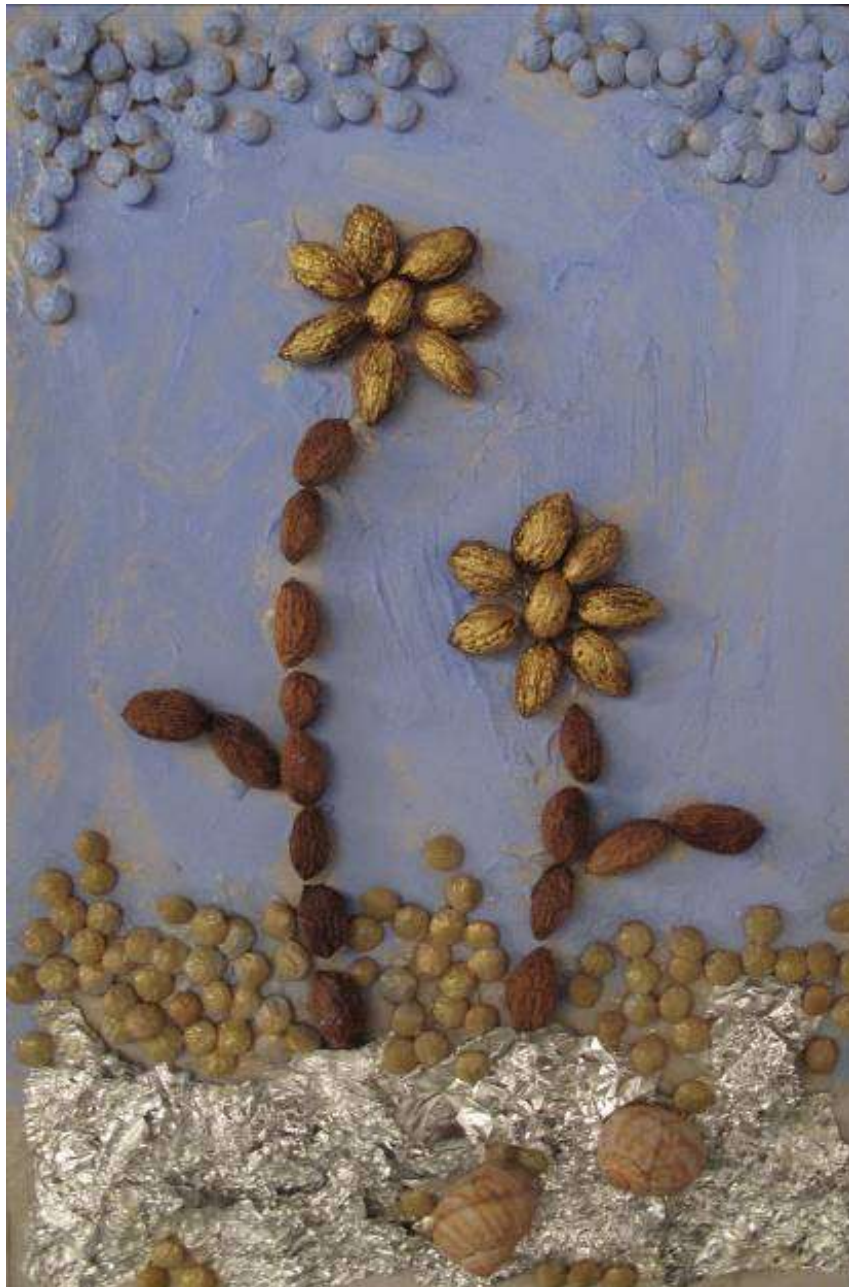

14^ο Δημοτικό Σχολείο Ιλίου

2013-2014

Πρόγραμμα Περιβαλλοντικής Εκπαίδευσης

«Ανακυκλώνω - Παίζω - Μαθαίνω - Δημιουργώ»

Υπεύθυνη Εκπαιδευτικός: Θεοδώρα Χανδρινού (ΠΕ08-Εικαστικών)

Κοκοράκι από αλουμινόχαρτο

Χιονάνθρωποι από άδεια μπουκάλια

«Καλημέρα »
(Ψηφιδωτό με χαρτί)

Καρδιές με διάφορα υλικά

Δημιουργία με όσπρια, κουκούτσια κι άλλα υλικά

Χαρτί και άλλα υλικά

Χαρτί και άλλα υλικά

Γλυκές δημιουργίες με χαρτί και διάφορα υλικά: